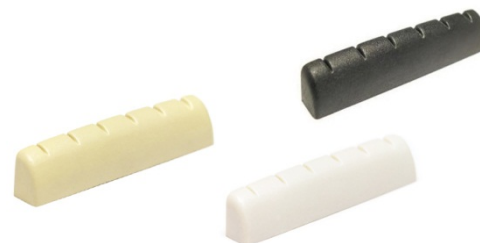

Saddles

Art-Nr.	Modell	Farbe	UVP	
421700	Saddle 43mm	White	CHF	7.00
421701	Saddle 43mm	Creme	CHF	7.00
421702	Saddle 43mm	Black	CHF	7.00
421705	Saddle 44mm	White	CHF	7.00
421706	Saddle 44mm	Creme	CHF	7.00
421707	Saddle 44mm	Black	CHF	7.00

Epiphone Sattel