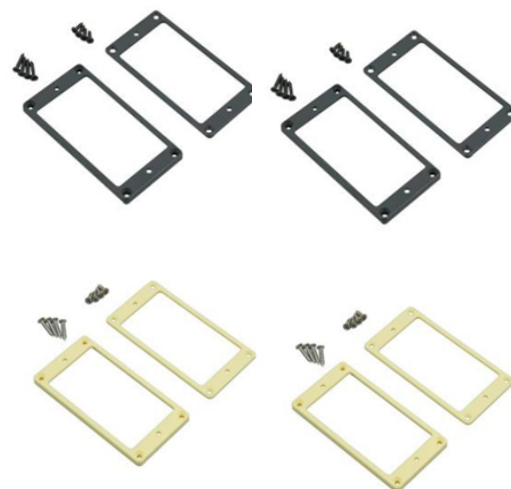

Epiphone Humbucker Pick-Ups

P – 90 Pick-Ups

Art-Nr.	Modell	Hardware	UVP
420120	Neck Pick-Up	Chrome	CHF 75.00
420121	Bridge Pick-Up	Chrome	CHF 75.00

Epiphone P-90 Pick-Ups

Pick-Up Mounting Rings

Art-Nr.	Modell	Farbe	UVP
420300	M-Ring Front für Les Paul	Black	CHF 9.00
420301	M-Ring Back für Les Paul	Black	CHF 9.00
420305	M-Ring Front für SG	Black	CHF 9.00
420306	M-Ring Back für SG	Black	CHF 9.00
420310	M-Ring Front für Les Paul	Creme	CHF 9.00
420311	M-Ring Back für Les Paul	Creme	CHF 9.00
420315	M-Ring Front für SG	Creme	CHF 9.00
420316	M-Ring Back für SG	Creme	CHF 9.00

Epiphone Pick-Up Rahmen zum Befestigen des Pick-Ups

Epiphone®

REPLACEMENT PARTS

Pick-Up Potis

Art-Nr.	Modell	UVP	
420500	Pick-Up Poti Volume 500 K	CHF	14.00
420501	Pick-Up Poti Tone 500 K	CHF	14.00
420505	Pick-Up Poti Volume Push/Pull 500 K	CHF	24.00
420506	Pick- Poti Tone Push/Pull 500 K	CHF	24.00